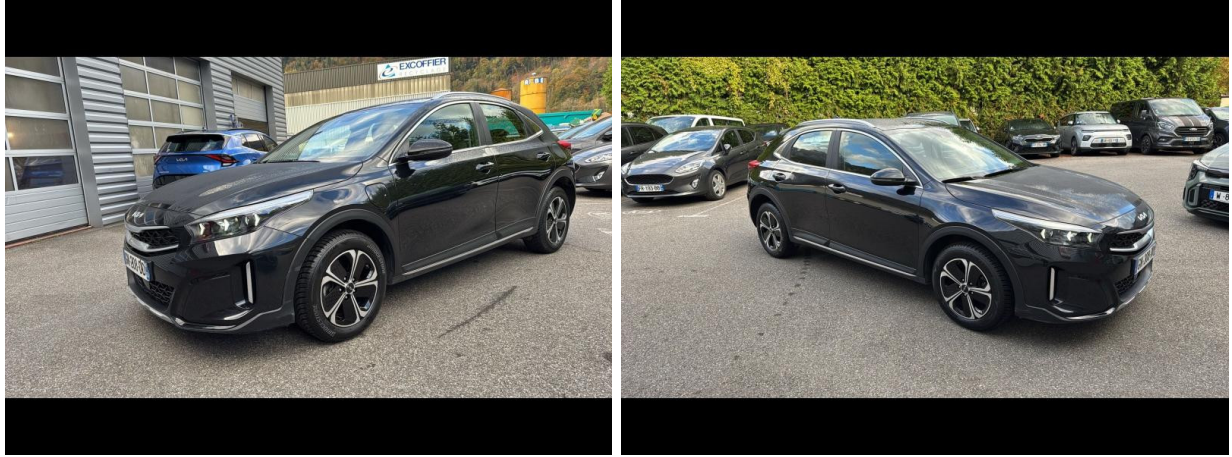

KIA XCeed 1.6 GDi 141ch PHEV Active DCT6 d'occasion

Occasion

KIA XCeed

1.6 GDi 141ch PHEV Active DCT6

Kia Sallanches

04 50 58 55 66

Prix :

28 990 €

Un crédit vous engage et doit être remboursé. Vérifiez vos capacités de remboursement avant de vous engager.

Caractéristiques du véhicule

- Kilométrage : 33 647 km
- Puissance réelle : 105 ch
- Énergie : Hybride
- Boîte de vitesse : Automatique
- Carrosserie : Tout Terrain
- Nombre de portes : 5 portes
- Année : 2023
- Puissance fiscale : 5 CV
- Couleur : Gris Eclipse métallisé
- Garantie : Constructeur NC