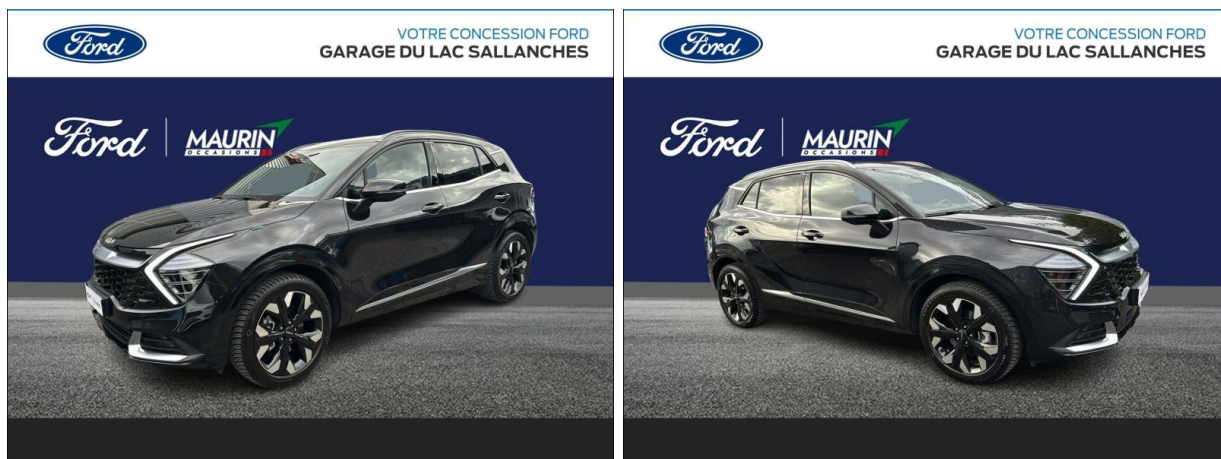

KIA Sportage 1.6 T-GDi 265ch PHEV Design BVA6 4x4 d'occasion

Occasion

KIA Sportage

1.6 T-GDi 265ch PHEV Design BVA6 4x4

Kia Sallanches

04 50 58 55 66

Prix :

39 990 €

Un crédit vous engage et doit être remboursé. Vérifiez vos capacités de remboursement avant de vous engager.

Caractéristiques du véhicule

- Kilométrage : 14 000 km
- Puissance réelle : 180 ch
- Énergie : Hybride
- Boîte de vitesse : Automatique
- Carrosserie : Tout Terrain
- Nombre de portes : 5 portes
- Année : 2023
- Puissance fiscale : 10 CV
- Couleur : Noir Basalte métallisé
- Garantie : Constructeur NC