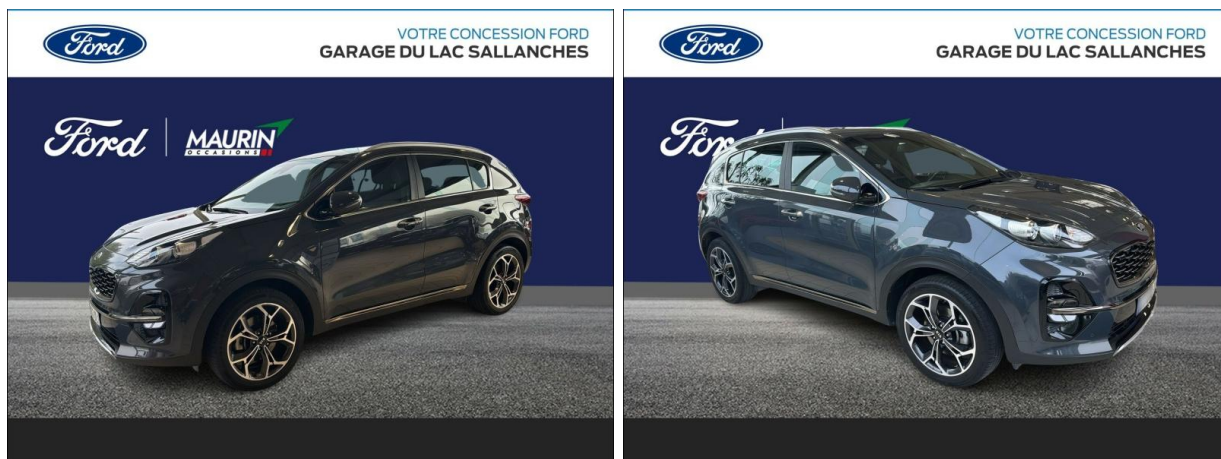

KIA Sportage 1.6 CRDi 115ch MHEV GT Line 4x2 d'occasion

Occasion

KIA Sportage

1.6 CRDi 115ch MHEV GT Line 4x2

Kia Sallanches

04 50 58 55 66

Prix :

23 990 €

Un crédit vous engage et doit être remboursé. Vérifiez vos capacités de remboursement avant de vous engager.

Caractéristiques du véhicule

- Kilométrage : 36 518 km
- Puissance réelle : 115 ch
- Énergie : Diesel/Micro-Hybride
- Boîte de vitesse : Manuelle
- Carrosserie : Tout Terrain
- Nombre de portes : 5 portes
- Année : 2020
- Puissance fiscale : 6 CV
- Couleur : Noir Basalte
- Garantie : Constructeur 24 mois