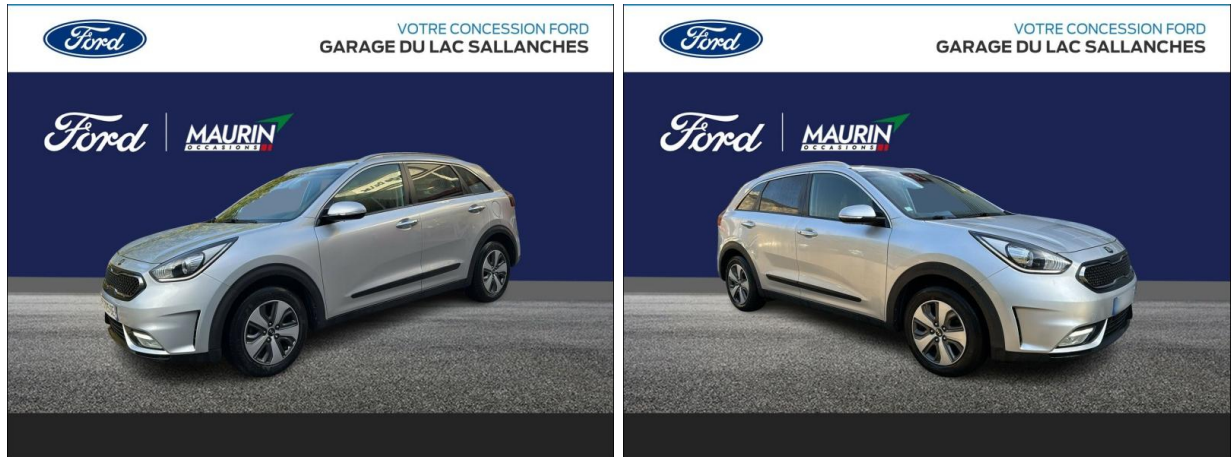

KIA Niro 1.6 GDi 105ch ISG + Plug-In 60.5ch Design DCT6 Euro6d-T d'occasion

Occasion

KIA Niro

1.6 GDi 105ch ISG + Plug-In 60.5ch Design DCT6 Euro6d-T

Kia Sallanches

04 50 58 55 66

Prix :

18 900 €

Un crédit vous engage et doit être remboursé. Vérifiez vos capacités de remboursement avant de vous engager.

Caractéristiques du véhicule

- Kilométrage : 41 967 km
- Puissance réelle : 105 ch
- Énergie : Hybride
- Boîte de vitesse : Automatique
- Carrosserie : Break
- Nombre de portes : 5 portes
- Année : 2018
- Puissance fiscale : 4 CV
- Couleur : Gris Comete métallisé
- Garantie : Constructeur 24 mois