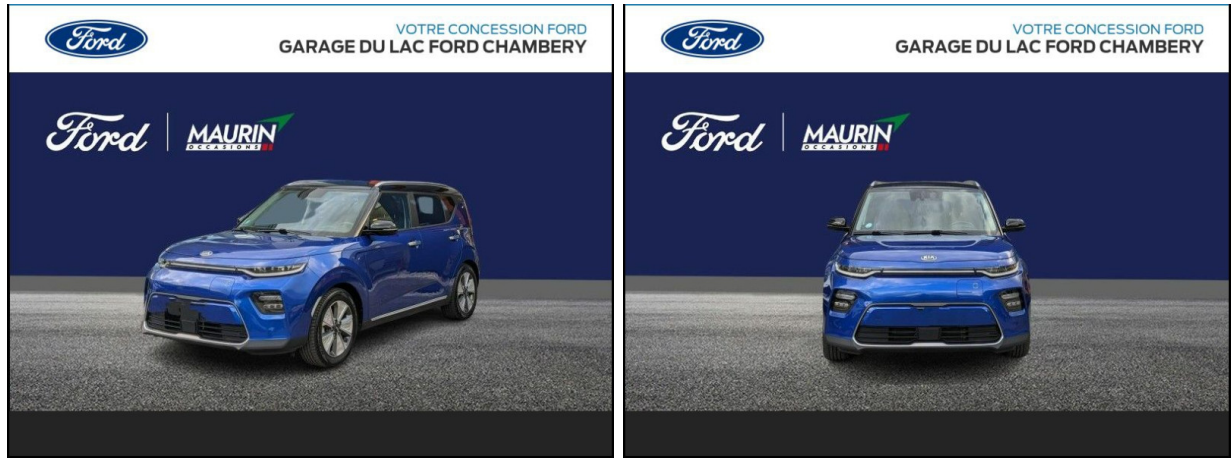

KIA e-Soul Premium 204ch d'occasion

Occasion

KIA e-Soul

Premium 204ch

Kia Sallanches

04 50 58 55 66

Prix :

22 490 €

Un crédit vous engage et doit être remboursé. Vérifiez vos capacités de remboursement avant de vous engager.

Caractéristiques du véhicule

- Kilométrage : 46 000 km
- Puissance réelle : 204 ch
- Énergie : Electrique
- Boîte de vitesse : Automatique
- Carrosserie : Tout Terrain
- Nombre de portes : 5 portes
- Année : 2021
- Puissance fiscale : 3 CV
- Couleur : Bleu Neptune métal+Toit Noir Abyssinie
- Garantie : Constructeur NC