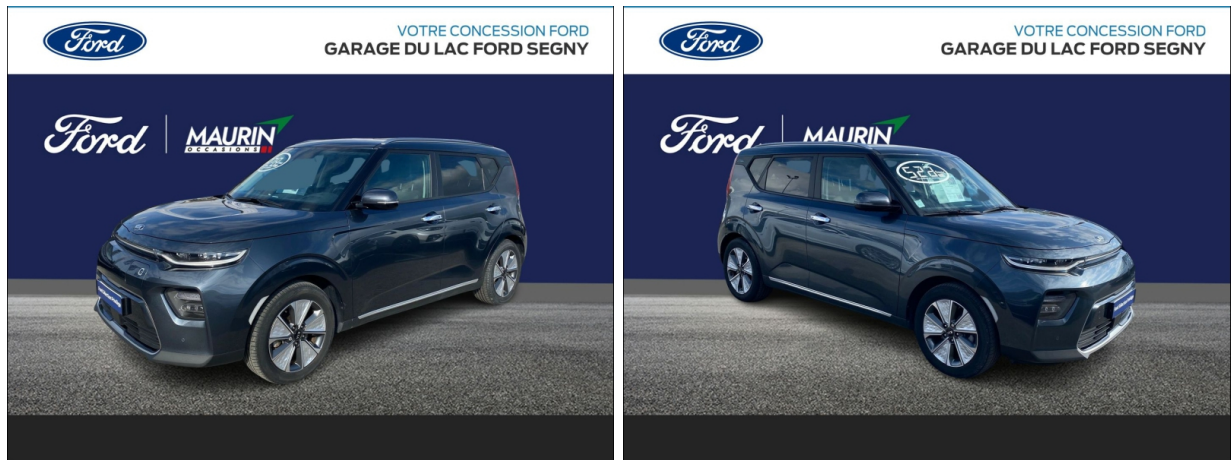

KIA e-Soul Premium 204ch d'occasion

Occasion **KIA e-Soul**

Premium 204ch

Kia Sallanches

04 50 58 55 66

Prix :

26 890 €

Un crédit vous engage et doit être remboursé. Vérifiez vos capacités de remboursement avant de vous engager.

Caractéristiques du véhicule

- Kilométrage : 18 021 km
- Puissance réelle : 204 ch
- Énergie : Electrique
- Boîte de vitesse : Automatique
- Carrosserie : Tout Terrain
- Nombre de portes : 5 portes
- Année : 2021
- Puissance fiscale : 3 CV
- Couleur : Gris Gravité métallisé
- Garantie : Constructeur NC