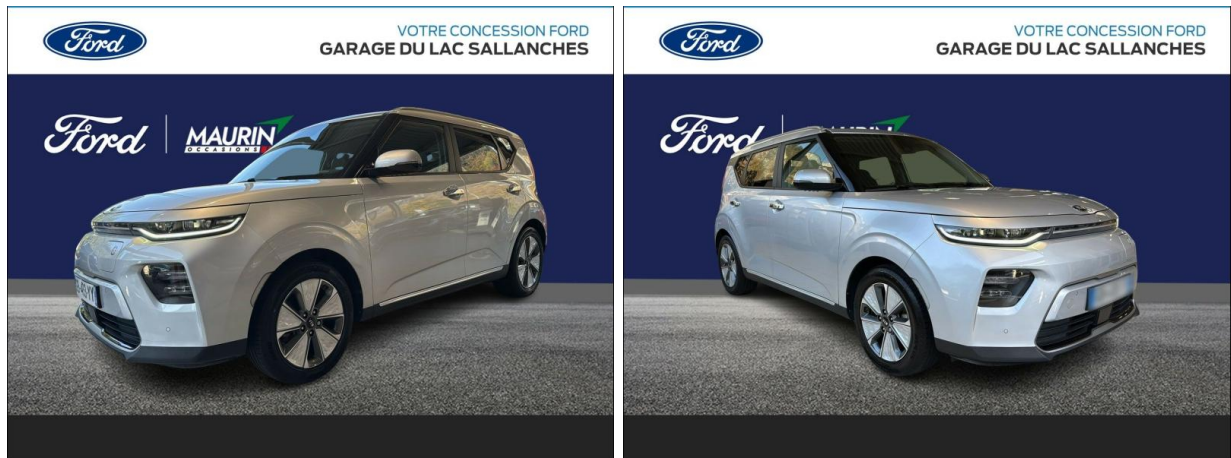

KIA e-Soul Design 204ch d'occasion

Occasion KIA e-Soul

Design 204ch

Kia Sallanches

04 50 58 55 66

Prix :

23 900 €

Un crédit vous engage et doit être remboursé. Vérifiez vos capacités de remboursement avant de vous engager.

Caractéristiques du véhicule

- Kilométrage : 49 600 km
- Puissance réelle : 204 ch
- Énergie : Electrique
- Boîte de vitesse : Automatique
- Carrosserie : Tout Terrain
- Nombre de portes : 5 portes
- Année : 2021
- Puissance fiscale : 3 CV
- Couleur : Gris acier
- Garantie : Constructeur NC